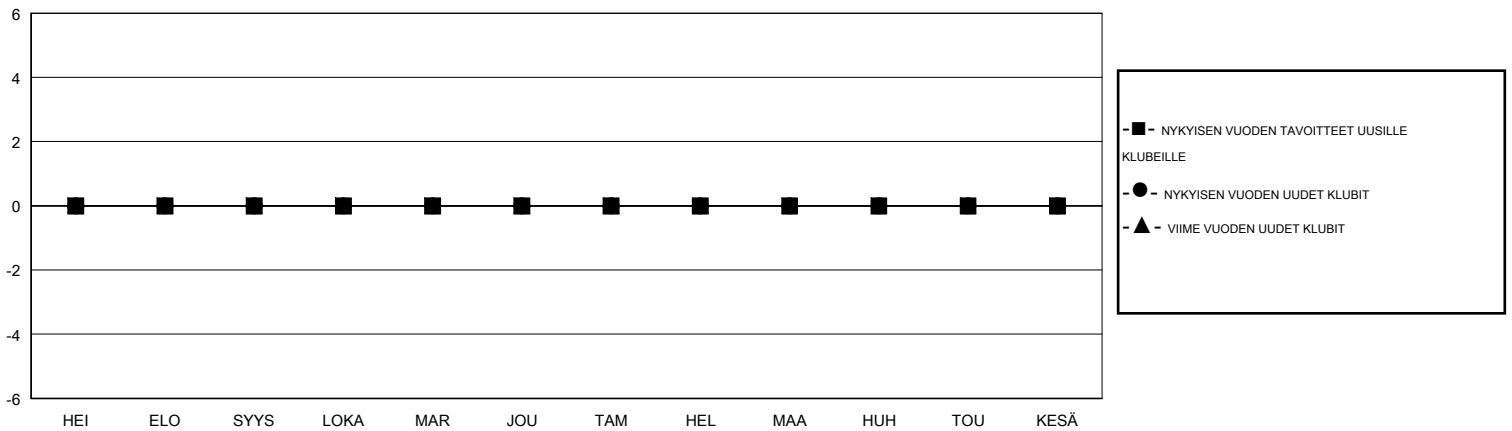

MONTHLY MEMBERSHIP PROGRESS REPORT

District 107 K

Results as of: 11/30/2017

GMT: ANTTI FORSELL

SIJAINI FINLAND

GMT VAALIPIIRI

Klubit				jäsenä			
TULOKSET 2017-2018				TULOKSET 2017-2018			
NELJÄNNES	UUDEN KLUBIN TAVOITE	UUDET KLUBIT	LOPETETUT KLUBIT	NELJÄNNES	JÄSENKASVUN NETTOTAVOITE	TOTEUTUNUT JÄSENKASVU	POISTETUT JÄSENET (mukaan lukien siirrot)
HEI/ELO/SYYS	0	0	1	HEI/ELO/SYYS	10	13	37
LOKA/MAR/JOU	0	0	0	LOKA/MAR/JOU	5	18	13
TAM/HEL/MAA	0	0	0	TAM/HEL/MAA	10	0	0
HUH/TOU/KESÄ	0	0	0	HUH/TOU/KESÄ	-20	0	0

TAVOITTEET JA UUDET KLUBIT, KUMULATIIVINEN

TAVOITTEET JA JÄSENET, KUMULATIIVINEN

LAKKAUTETUT KLUBIT: 1

20 CLUBS OF 59 LISÄNNYT YHDEN TAI USEAMMAN UUTTA JÄSENTÄ

SUKUPUOLIJAKAUMA

MIES 1,230 (82.00%)
NAINEN 270 (18.00%)