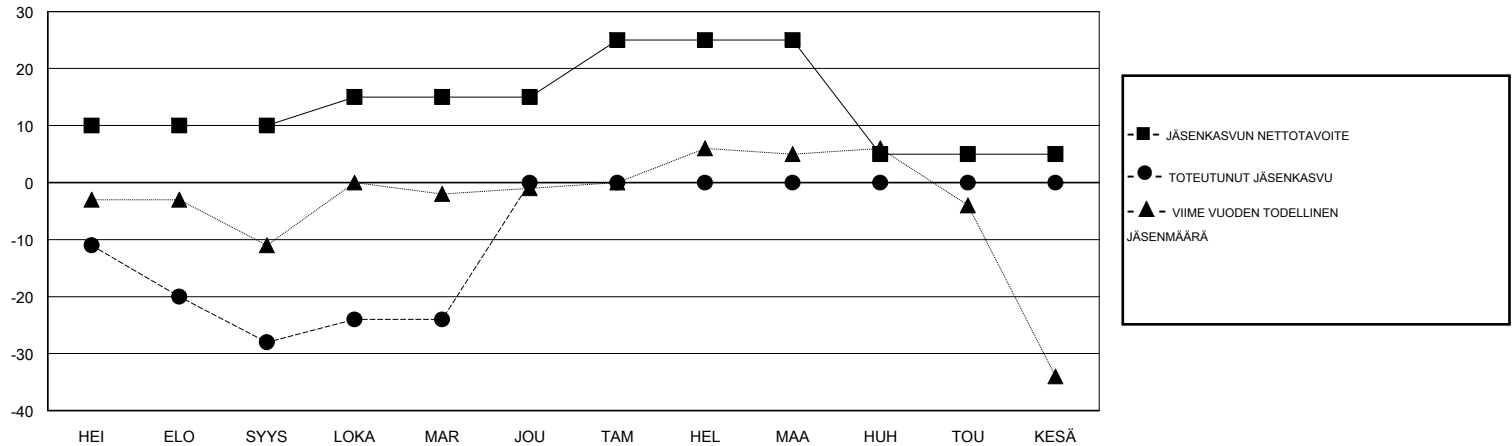

MONTHLY MEMBERSHIP PROGRESS REPORT

District 107 K

Results as of: 11/30/2017

GMT: ANTTI FORSELL

SIJAINI FINLAND

GMT VAALIPIIRI

Klubit				jäsenä			
TULOKSET 2017-2018				TULOKSET 2017-2018			
NELJÄNNES	UUDEN KLUBIN TAVOITE	UUDET KLUBIT	LOPETETUT KLUBIT	NELJÄNNES	JÄSENKASVUN NETTOTAVOITE	TOTEUTUNUT JÄSENKASVU	POISTETUT JÄSENET (mukaan lukien siirrot)
HEI/ELO/SYYS	0	0	1	HEI/ELO/SYYS	10	13	37
LOKA/MAR/JOU	0	0	0	LOKA/MAR/JOU	5	18	13
TAM/HEL/MAA	0	0	0	TAM/HEL/MAA	10	0	0
HUH/TOU/KESÄ	0	0	0	HUH/TOU/KESÄ	-20	0	0

TAVOITTEET JA UUDET KLUBIT, KUMULATIIVINEN

TAVOITTEET JA JÄSENET, KUMULATIIVINEN

LAKKAUTETUT KLUBIT: 1

20 CLUBS OF 59 LISÄNNYT YHDEN TAI USEAMMAN UUTTA JÄSENTÄ

SUKUPUOLIJAKAUMA

MIES 1,230 (82.00%)
NAINEN 270 (18.00%)